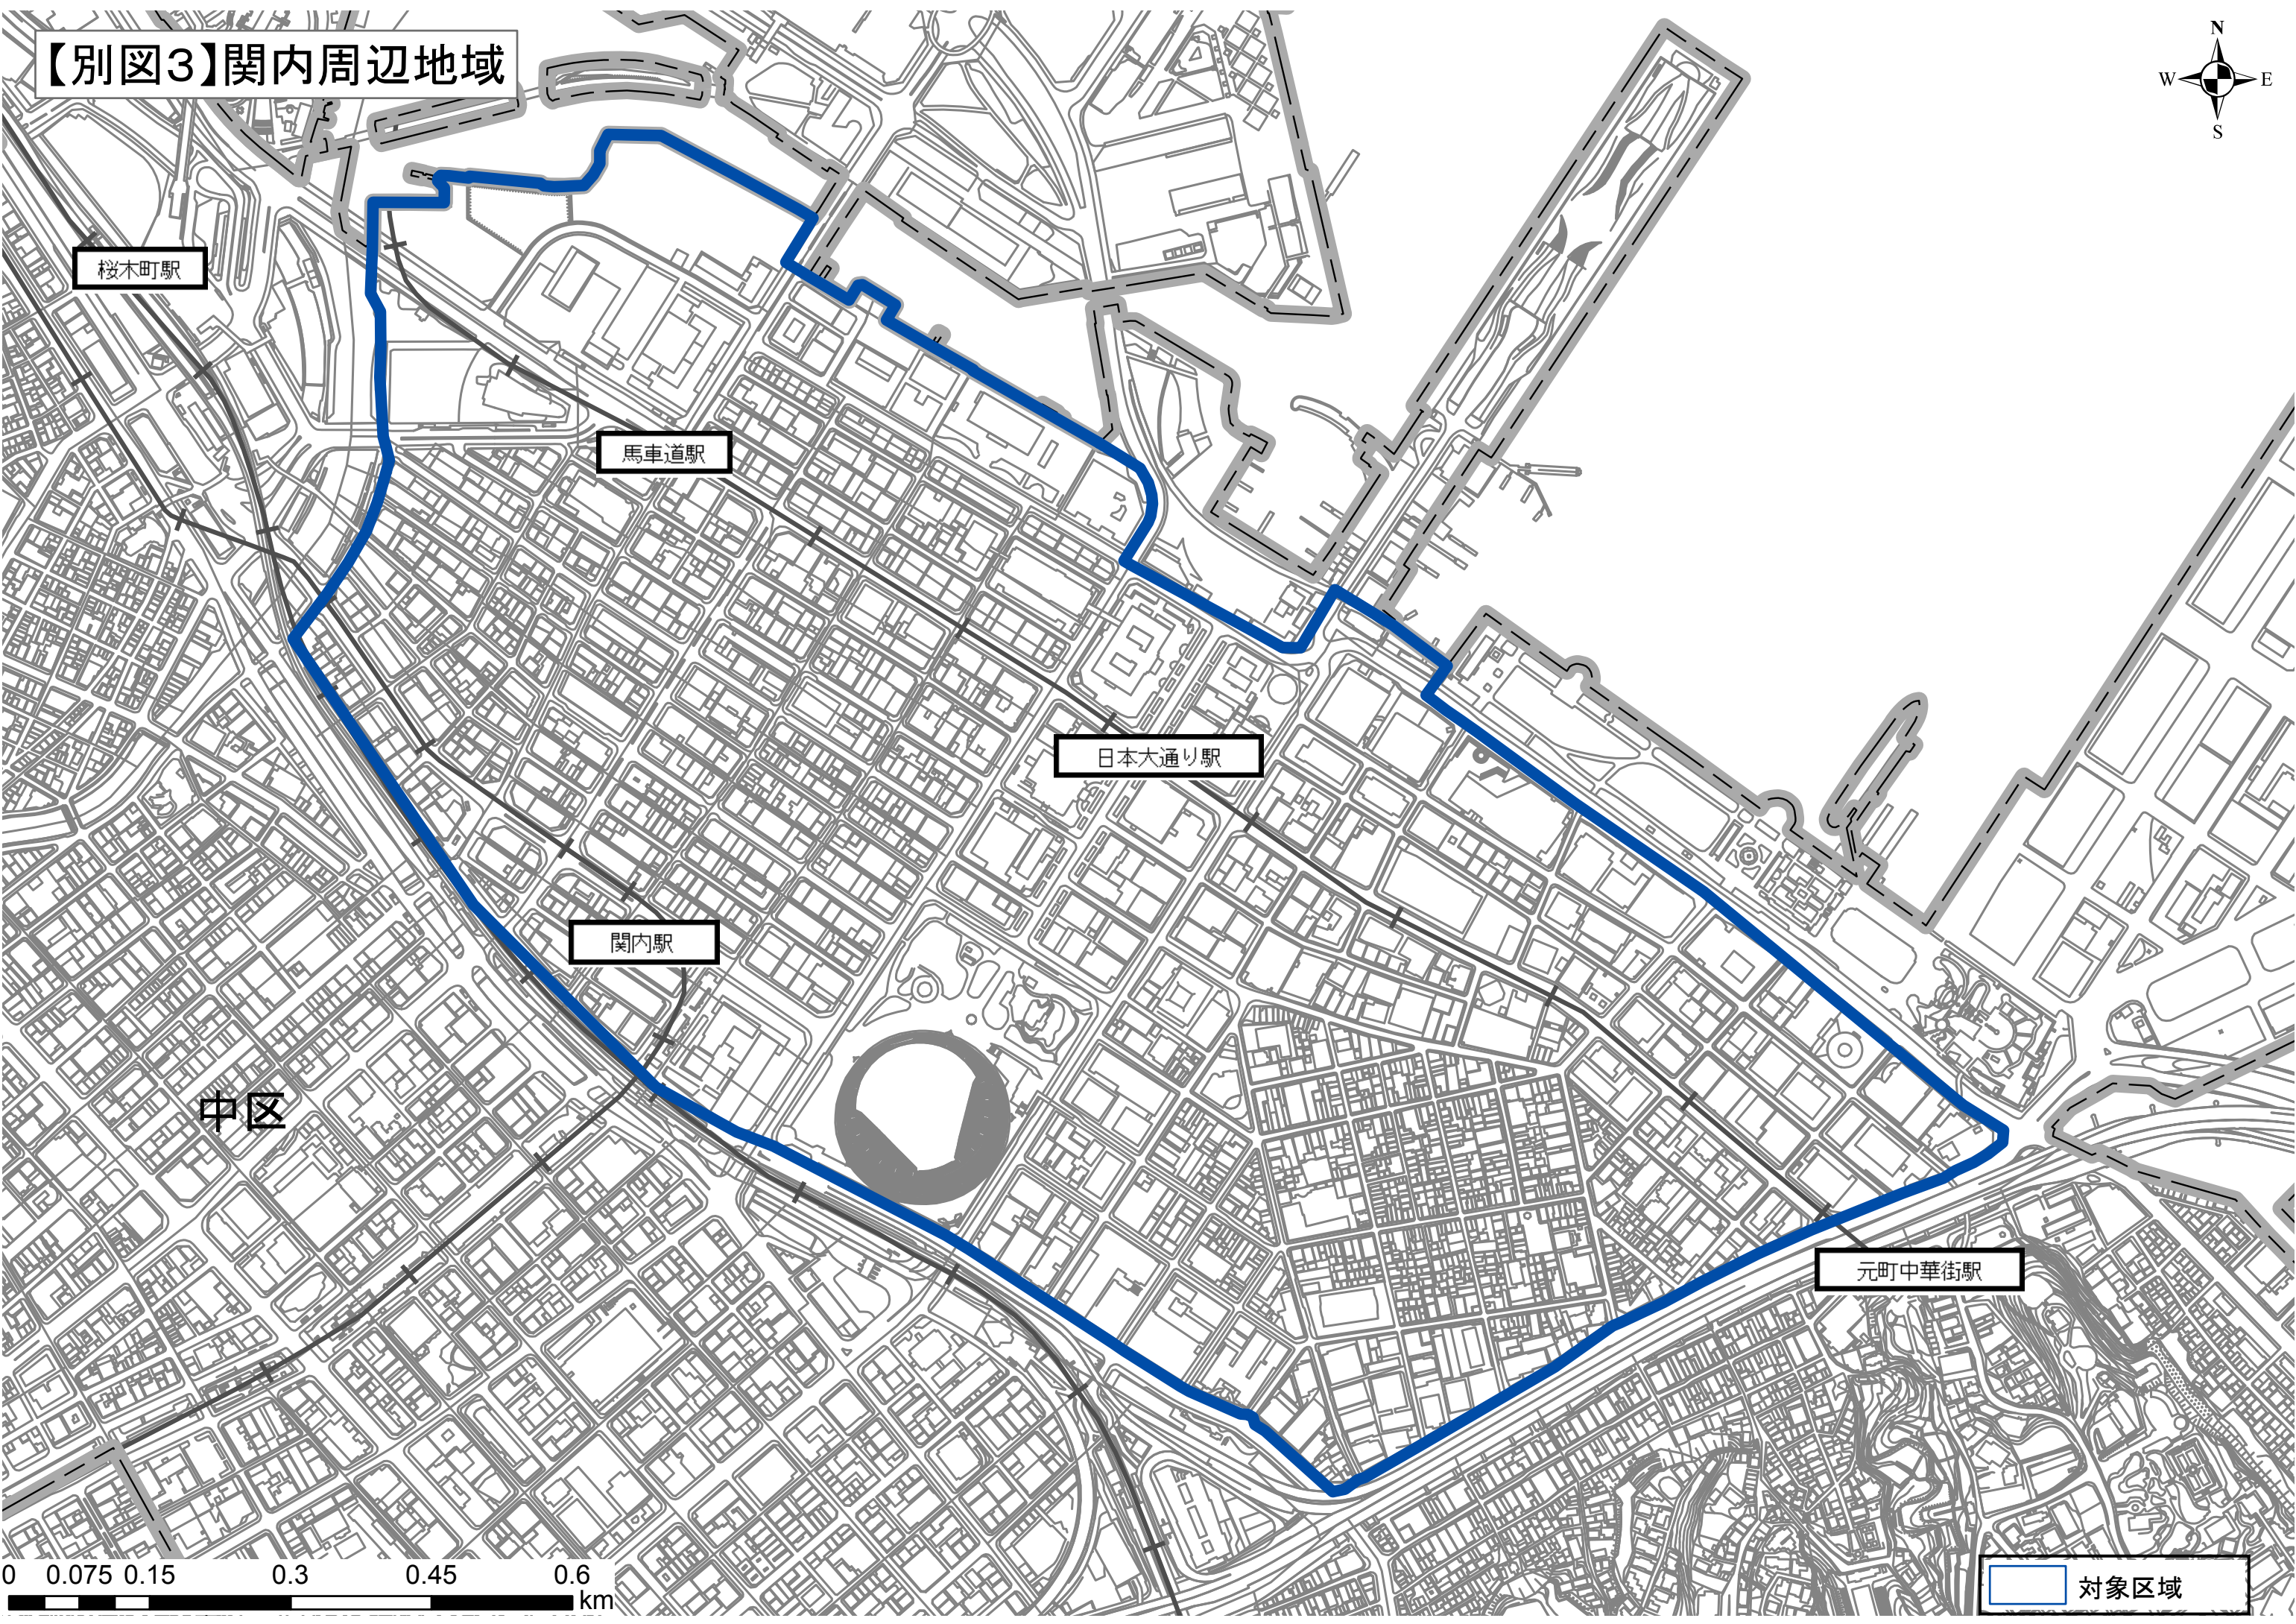

【別図3】関内周辺地域

桜木町駅

馬車道駅

日本大通り駅

関内駅

中区

元町中華街駅

0 0.075 0.15 0.3 0.45 0.6 km

対象区域